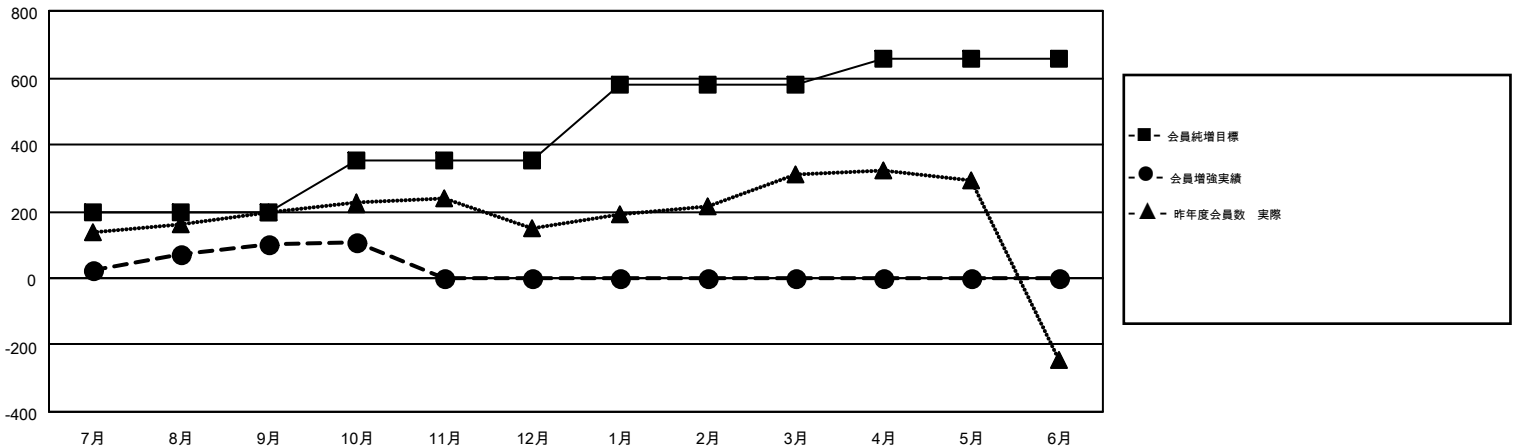

# GMT MONTHLY MEMBERSHIP PROGRESS REPORT

Results as of: 10/31/2017

Multiple District 332

LOCATION: JAPAN

GMT: MASAYOSHI MARUYAMA, YASUHISA NAKAMURA

GMT会則地域 5

クラブ				名			
結果 : 2017-2018				結果 : 2017-2018			
四半期	新クラブ目標	新クラブ	解散クラブ	四半期	会員純増目標	会員増強実績	退会者(転籍を含む)実際
7月/8月/9月	0	0	4	7月/8月/9月	195	318	200
10月/11月/12月	1	0	0	10月/11月/12月	155	46	37
1月/2月/3月	2	0	0	1月/2月/3月	227	0	0
4月/5月/6月	2	0	0	4月/5月/6月	80	0	0

新クラブ目標及び実績累計

会員目標及び実績累計

解散クラブ: 4	166 CLUBS OF 350 一名以上の新会員を登録	<b>男女別</b> 男性 9,023 (73.30%) 女性 3,286 (26.70%)
<b>退会者</b> 物故会員 22 クラブ解散 22 その他 193 <b>合計 237</b>	<a href="#">会員累計データを見るには、ここをクリック</a>	世帯主/家族会員合計 5,483 国際会費半額の家族会員 3,002