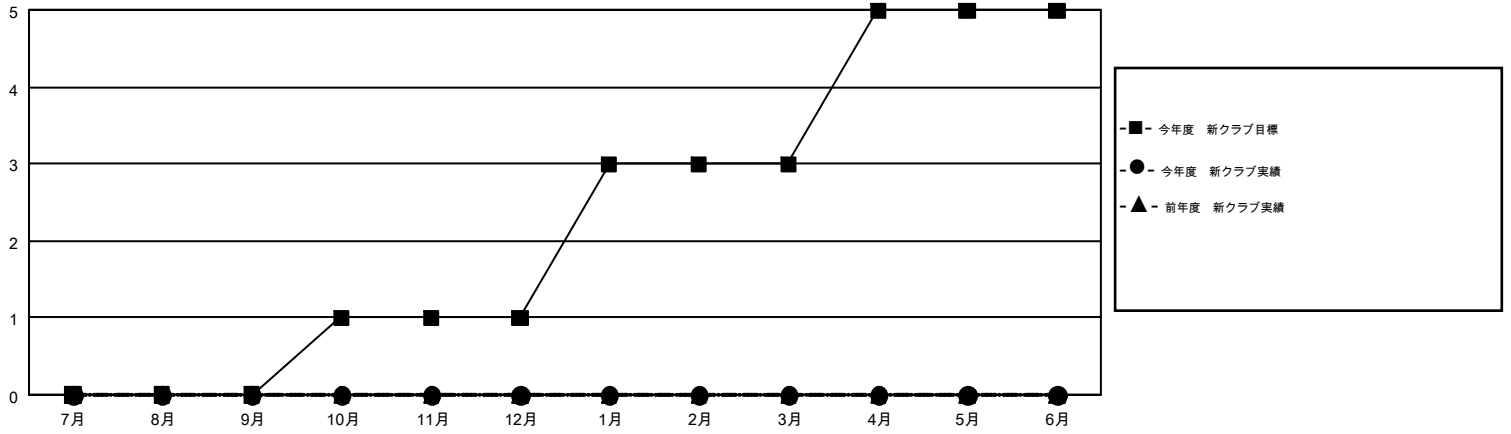

# GMT MONTHLY MEMBERSHIP PROGRESS REPORT

Results as of: 10/31/2017

Multiple District 332

LOCATION: JAPAN

GMT: MASAYOSHI MARUYAMA, YASUHISA NAKAMURA

GMT会則地域 5

クラブ				名			
結果 : 2017-2018				結果 : 2017-2018			
四半期	新クラブ目標	新クラブ	解散クラブ	四半期	会員純増目標	会員増強実績	退会者(転籍を含む)実際
7月/8月/9月	0	0	4	7月/8月/9月	195	318	200
10月/11月/12月	1	0	0	10月/11月/12月	155	46	37
1月/2月/3月	2	0	0	1月/2月/3月	227	0	0
4月/5月/6月	2	0	0	4月/5月/6月	80	0	0

新クラブ目標及び実績累計

会員目標及び実績累計

解散クラブ: 4	166 CLUBS OF 350 一名以上の新会員を登録	<b>男女別</b> 男性 9,023 (73.30%) 女性 3,286 (26.70%)
<b>退会者</b> 物故会員 22 クラブ解散 22 その他 193 <b>合計 237</b>	<a href="#">会員累計データを見るには、ここをクリック</a>	世帯主/家族会員合計 5,483 国際会費半額の家族会員 3,002